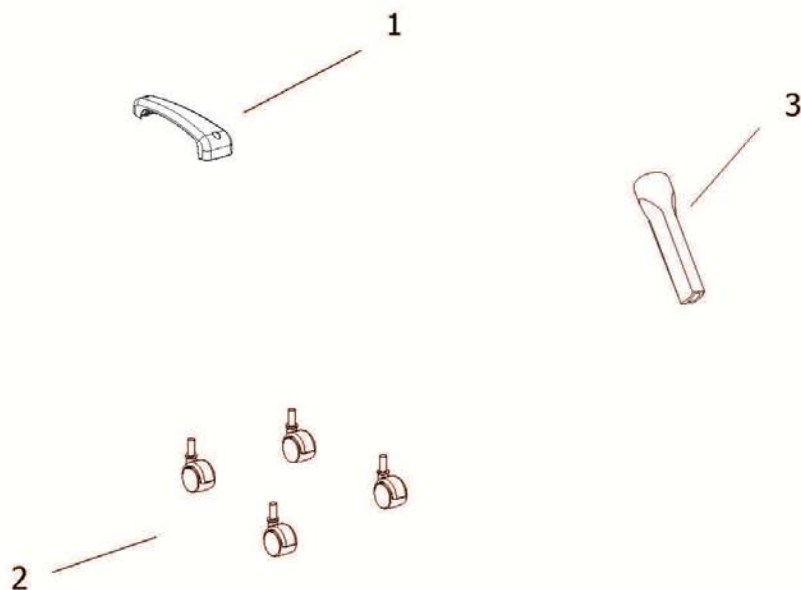

D52120001/01

ASPIR. CV 20 S WET&DRY 220-240~50/60 COMET (9355 0004 00)

CORREDO MANIGLIA C/VITI+LANCIA PIATTA+4 RUOTE X VAC -GR- RAL.7035

D52120001/01

Pos.	componente	Descrizione	Description	Qta
1	1818 0079	MANIGLIA RAL 7035 PER ASPIRATORI	RAL 7035 GREY HANDLE FOR VACUUM CLEANERS	1
2	2810 0152	RUOTE GEMELLATE PIVOT MAGGIORATE D.40 PERNO ACCIAIO	BLACK TWINNED PIVOTING WHEEL D.40 STEEL PIN	4
3	0219 0029	LANCIA PIATTA D.35 L=200MM	LANCE D.35 L=200MM	1

DATA VALIDITA'

31/01/2019

DATA EMISSIONE
PRINTING DATE

31/01/2019

4